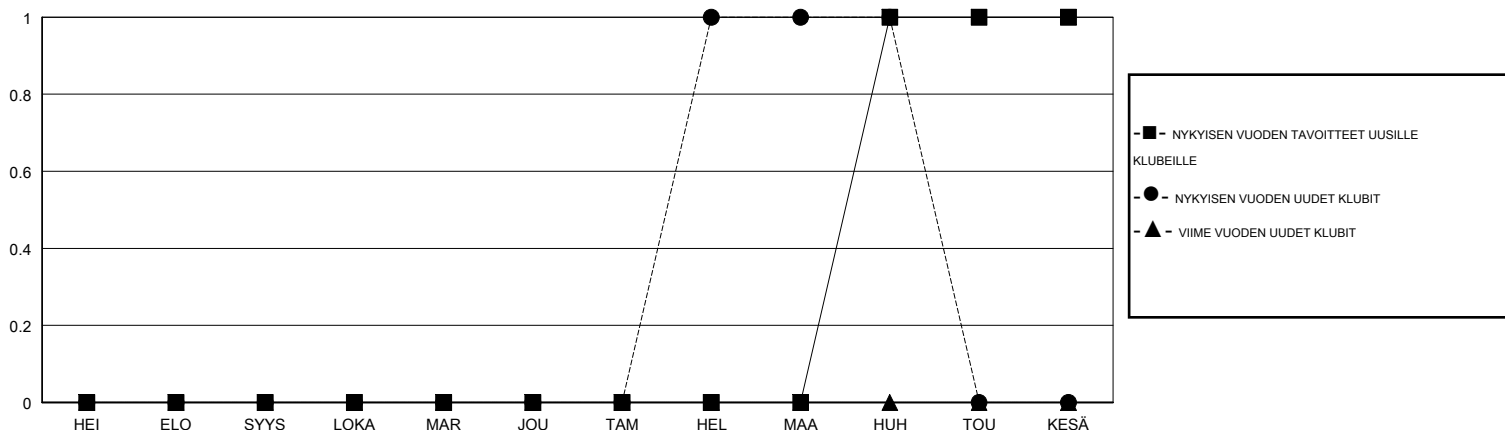

MONTHLY MEMBERSHIP PROGRESS REPORT

District 107 A

Results as of: 04/30/2019

GMT: ANTTI FORSELL

SIJAINI FINLAND

GMT VAALIPIIRI

Klubit				jäsenä			
TULOKSET 2018-2019				TULOKSET 2018-2019			
NELJÄNNES	UUDEN KLUBIN TAVOITE	UUDET KLUBIT	LOPETETUT KLUBIT	NELJÄNNES	JÄSENKASVUN NETTOTAVOITE	TOTEUTUNUT JÄSENKASVU	POISTETUT JÄSENET (mukaan lukien siirrot)
HEI/ELO/SYYS	0	0	0	HEI/ELO/SYYS	-30	22	15
LOKA/MAR/JOU	0	0	0	LOKA/MAR/JOU	-10	30	30
TAM/HEL/MAA	0	1	0	TAM/HEL/MAA	15	56	21
HUH/TOU/KESÄ	1	0	0	HUH/TOU/KESÄ	35	11	7

TAVOITTEET JA UUDET KLUBIT, KUMULATIIVINEN