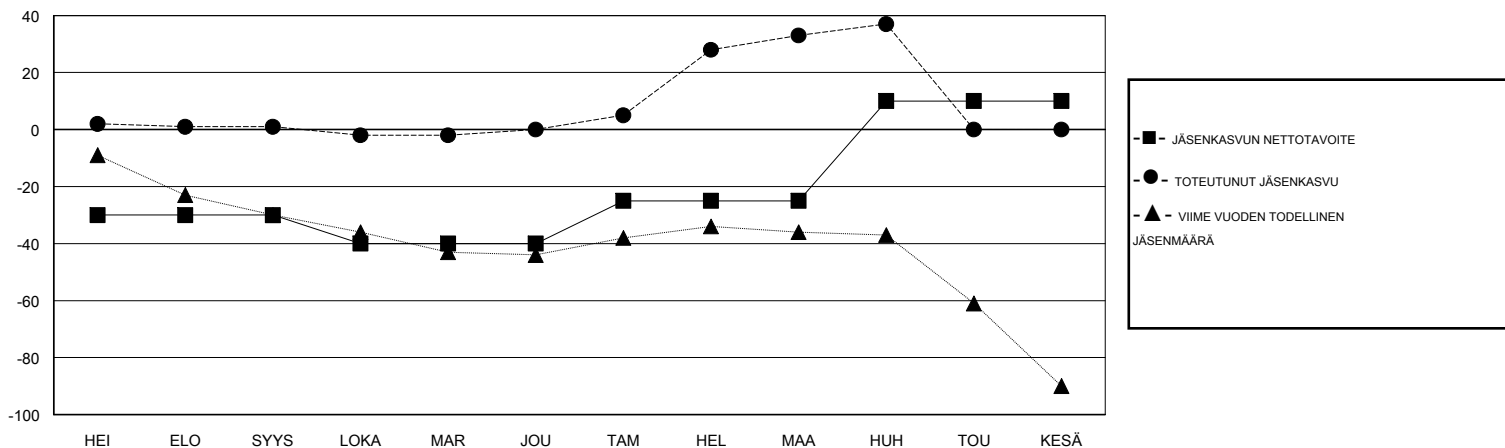

MONTHLY MEMBERSHIP PROGRESS REPORT

District 107 A

Results as of: 04/30/2019

GMT: ANTTI FORSELL

SIJAINI FINLAND

GMT VAALIPIIRI

Klubit				jäsenä			
TULOKSET 2018-2019				TULOKSET 2018-2019			
NELJÄNNES	UUDEN KLUBIN TAVOITE	UUDET KLUBIT	LOPETETUT KLUBIT	NELJÄNNES	JÄSENKASVUN NETTOTAVOITE	TOTEUTUNUT JÄSENKASVU	POISTETUT JÄSENET (mukaan lukien siirrot)
HEI/ELO/SYYS	0	0	0	HEI/ELO/SYYS	-30	22	15
LOKA/MAR/JOU	0	0	0	LOKA/MAR/JOU	-10	30	30
TAM/HEL/MAA	0	1	0	TAM/HEL/MAA	15	56	21
HUH/TOU/KESÄ	1	0	0	HUH/TOU/KESÄ	35	11	7

TAVOITTEET JA UUDET KLUBIT, KUMULATIIVINEN

TAVOITTEET JA JÄSENET, KUMULATIIVINEN

LAKKAUTETUT KLUBIT: 0

ERONNEET JÄSENET

KUOLLUT	14
KLUBI LAKKAUTETTU	0
MUUT	58
YHTEENSÄ	72

51 CLUBS OF 89 LISÄNNYT YHDEN TAI USEAMMAN UUTTA JÄSENTÄ